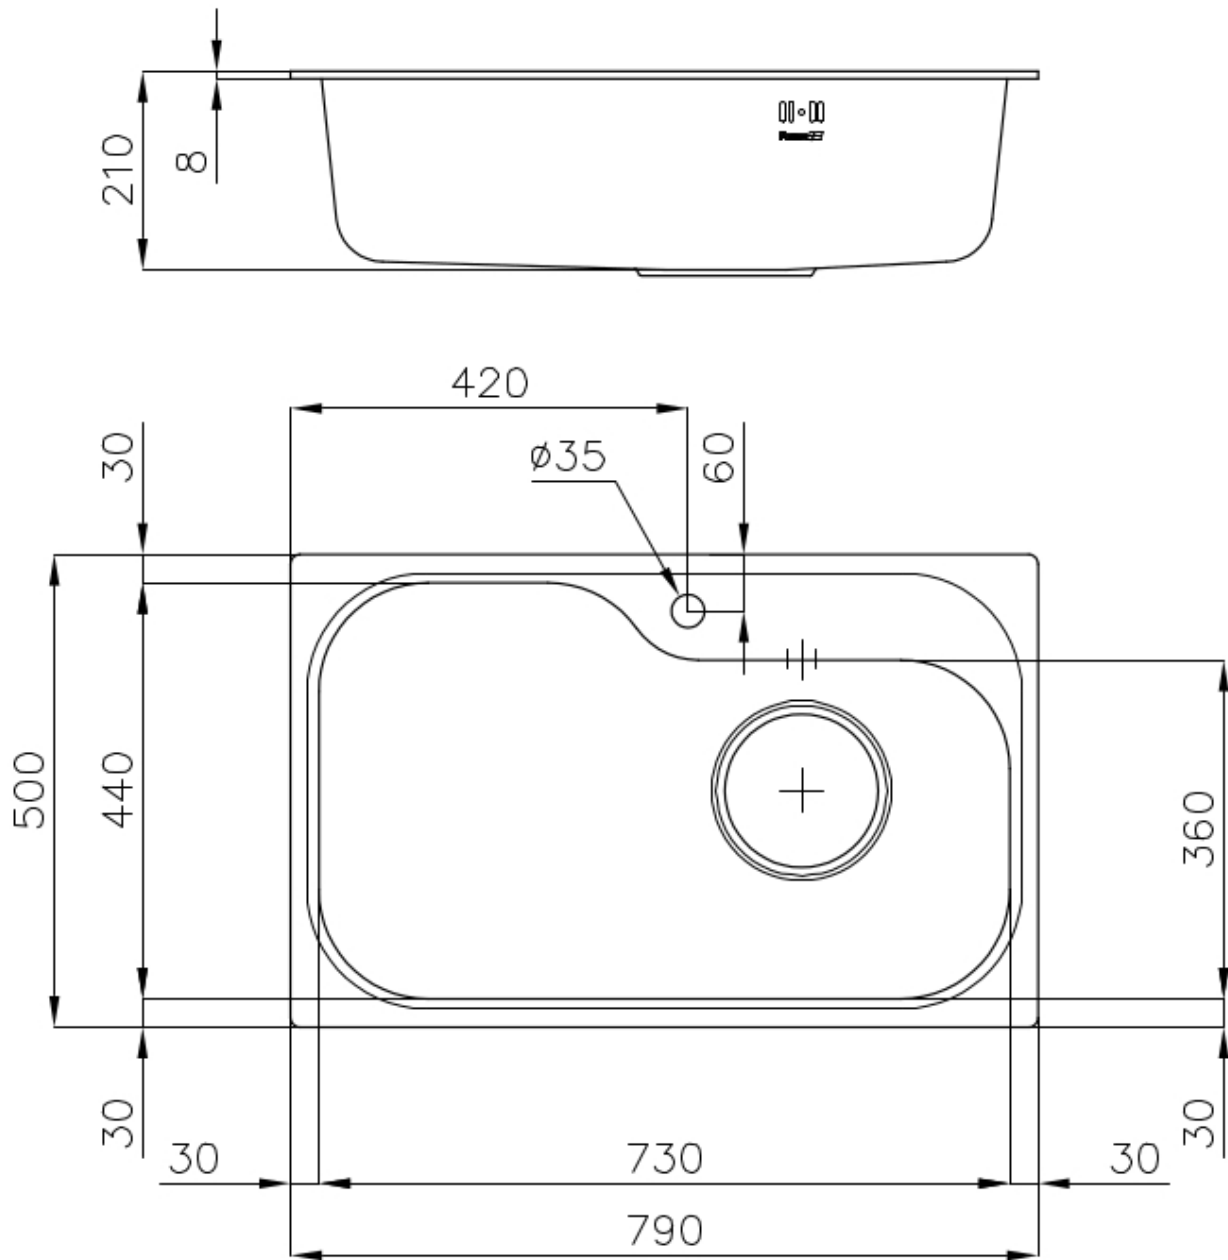

水槽 Tornado

水槽

代码: 1579 670

细节

材料 AISI 304 不锈钢

表面处理 拉丝 Foster

质地 拉丝 Foster

边型和安装方式 标准边 (8 mm)

底座 80 cm

尺寸 790 x 500 mm

标准配件 固定钩, 垫圈, 下水器, 溢水口和虹吸管, 纸板盒包装

龙头孔 1个定位孔

安装孔 770x480 mm

下水器 否

宽 79 cm

盆内尺寸 730 x 440 mm

单槽/双槽 单槽

下水组件 7" 下水器

特点

7" 超大号下水器 7" 下水宽大实用，包含一个大的垃圾篮。

可提供第二/第三个孔 水槽可根据需要定制额外的龙头安装孔，用于双孔龙头、有遥控的排水管或皂液器。这些位置在图中以虚线孔表示。

深盆 得益于先进的生产技术，该洗碗盆的重要深度超过20厘米，可以在所有洗涤操作中提供极大的灵活性和实用性。

滑动支架

高厚度 1mm厚的钢。相当大的厚度，保证了最大的坚固性和耐用性。